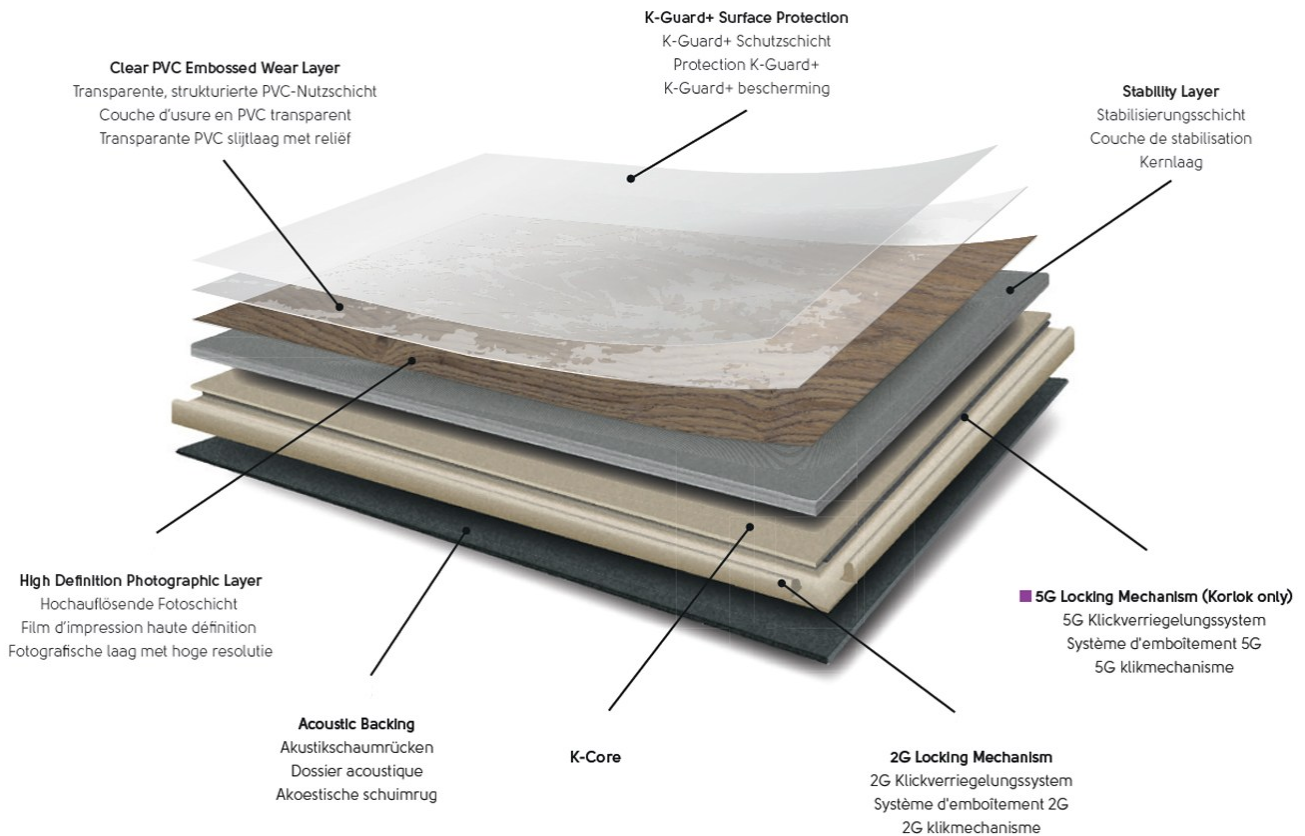

# Designflooring Van Gogh als Designbelag jetzt zum Klicken?

Designflooring ist bekannt für die besonders authentischen und beeindruckenden Dekore in sein Designbelag Linien Van Gogh, Monet oder Michelangelo, Rubens und Opus. Diese Designbeläge gab es bis jetzt nur zur Verklebung mit dem Unterboden, wofür in der Regel ein Fachmann notwendig ist, der den Unterboden fachgerecht vorbereiten kann. Doch jetzt gibt es eine Auswahl der besten Dekore auch als Klick-Vinyl, also einen Designbelag mit Klicksystem.

## Palio Core & Korlok direkt auf alte Fliesen oder Dielen

Designflooring bietet mit den neuen Designbelag Kollektionen Palio Core und Korlok nicht nur Bodenbelag-Produkte für eine einfache Verlegung durch den versierten Heimwerkereine, sondern auch eine sehr effektive Lösung, alte Bodenbeläge sehr schnell zu renovieren. Die Designbeläge der Kollektionen Palio Core und Korlok können direkt auf alten Böden verlegt werden. Ein Rückbau alter Bodenbeläge ist in der Regel nicht notwendig. Die neuen Designböden werden schwimmend verlegt und unterscheiden sich durch ihre verschiedenen Klicksystem-Versionen. Das Klicksystem ist so konstruiert, dass es robust ist und sich schnell verriegeln lässt. Die vorinstallierte Akustikunterlage sorgt dafür, dass Unebenheiten auf dem Unterboden verborgen bleiben und die Bodenbeläge sich perfekt für die Verlegung auf Dielen, Keramik- oder Parkettböden eignen. Sie haben darüber hinaus auch die langlebigen und wasserfesten Qualitäten von Luxusvinyl.