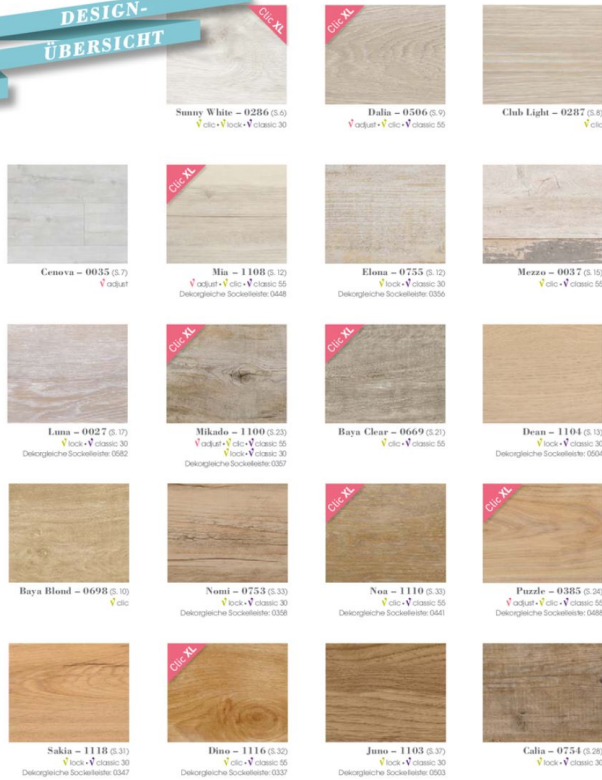

DESIGN- ÜBERSICHT

Dielen